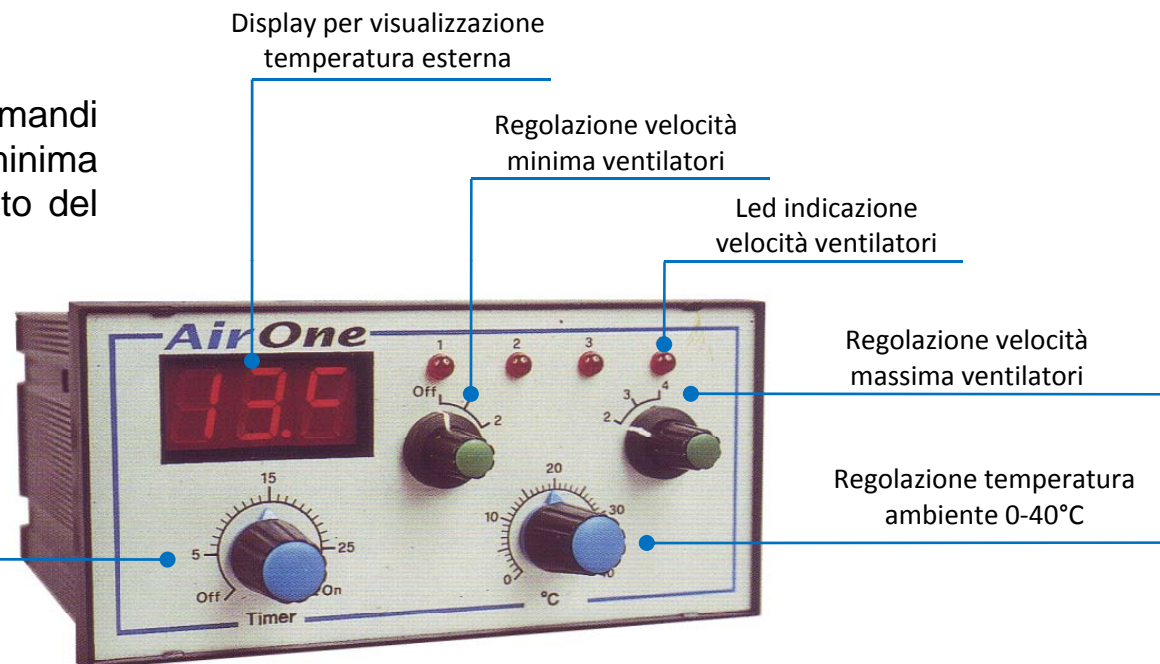

AirOne

AirOne Wind è stato sviluppato da ELCA per la ventilazione di strutture industriali e di aree zootecniche quali stalle ed allevamenti.

La gestione del sistema di ventilazione è affidata ad un microprocessore che analizza costantemente la temperatura ambiente visualizzata sul display frontale, confrontandola con quella impostata: successivamente va ad agire sia sulla velocità di rotazione di uno o più ventilatori che sull'accensione del riscaldamento.

Gestione semplice ed intuitiva

Semplicità di utilizzo: AirOne Wind viene gestito con i comandi principali per regolazione temperatura ambiente, velocità minima e massima motori e timer per riscaldamento. Sarà compito del microprocessore gestire automaticamente l'impianto.

Regolazione Timer per uso invernale.
Il ventilatore funziona per un tempo impostato fra i 5 ed i 25 minuti in un'ora: questo consente una movimentazione periodica dell'aria senza abbassare la temperatura ambiente.

Quadri completi

ELCA fornisce anche quadri completi pronti per il montaggio, comprendenti :

- Modulo elettronico a microprocessore Airone Wind
- Armadio metallico IP55
- Sezionatore a blocco porta con terna fusibili
- Termico salvamotore
- Versioni monofase 230Vac e trifase 380Vac per motori di ventilazione da 1Hp fino a 4Hp